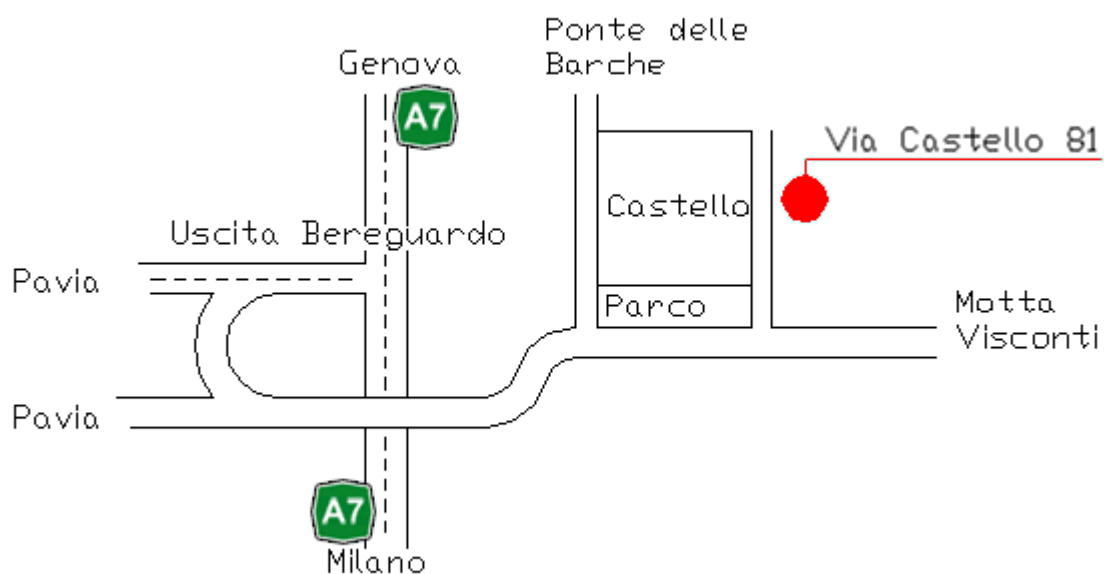

ALBERICI SCALE

Showroom e uffici:

Via Castello, 81
Bereguardo (PV) 27021

Telefono e fax: 0382 930794

Mobile: 333 1115475

email: info@albericiscale.it

<http://www.albericiscale.it>
